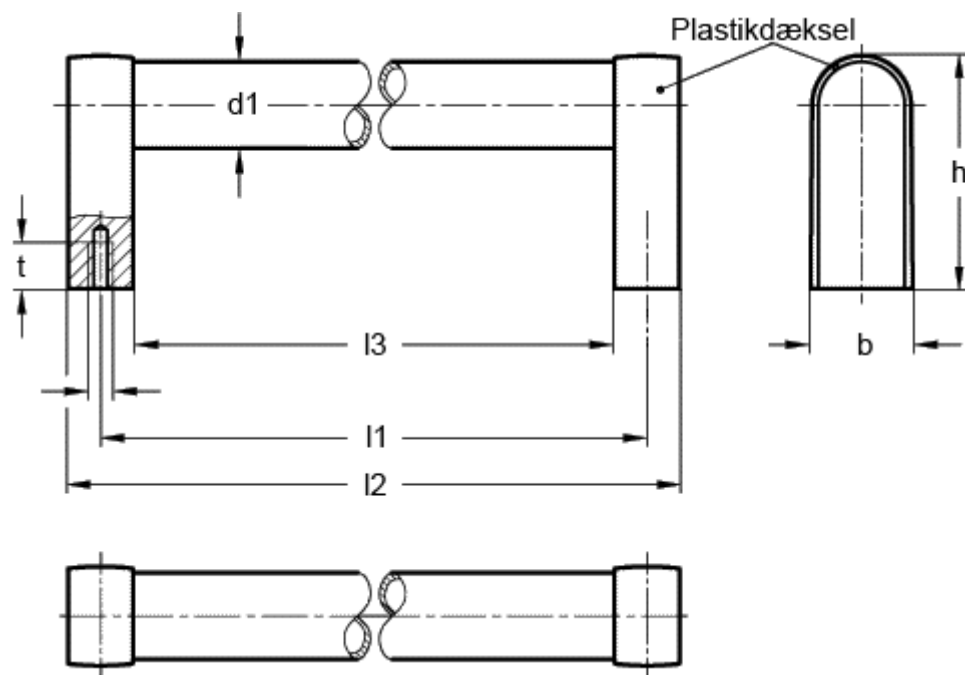

Varenummer: 20193200

Beskrivelse: E+G Rørgreb GN 669-28-200-A-EL

Mål

| | |
|-------|-------|
| b | = 32 |
| d1 | = 28 |
| d2 | = M8 |
| h ca. | = 60 |
| l1 | = 200 |
| l2 | = 220 |
| l3 | = 180 |
| t min | = 15 |